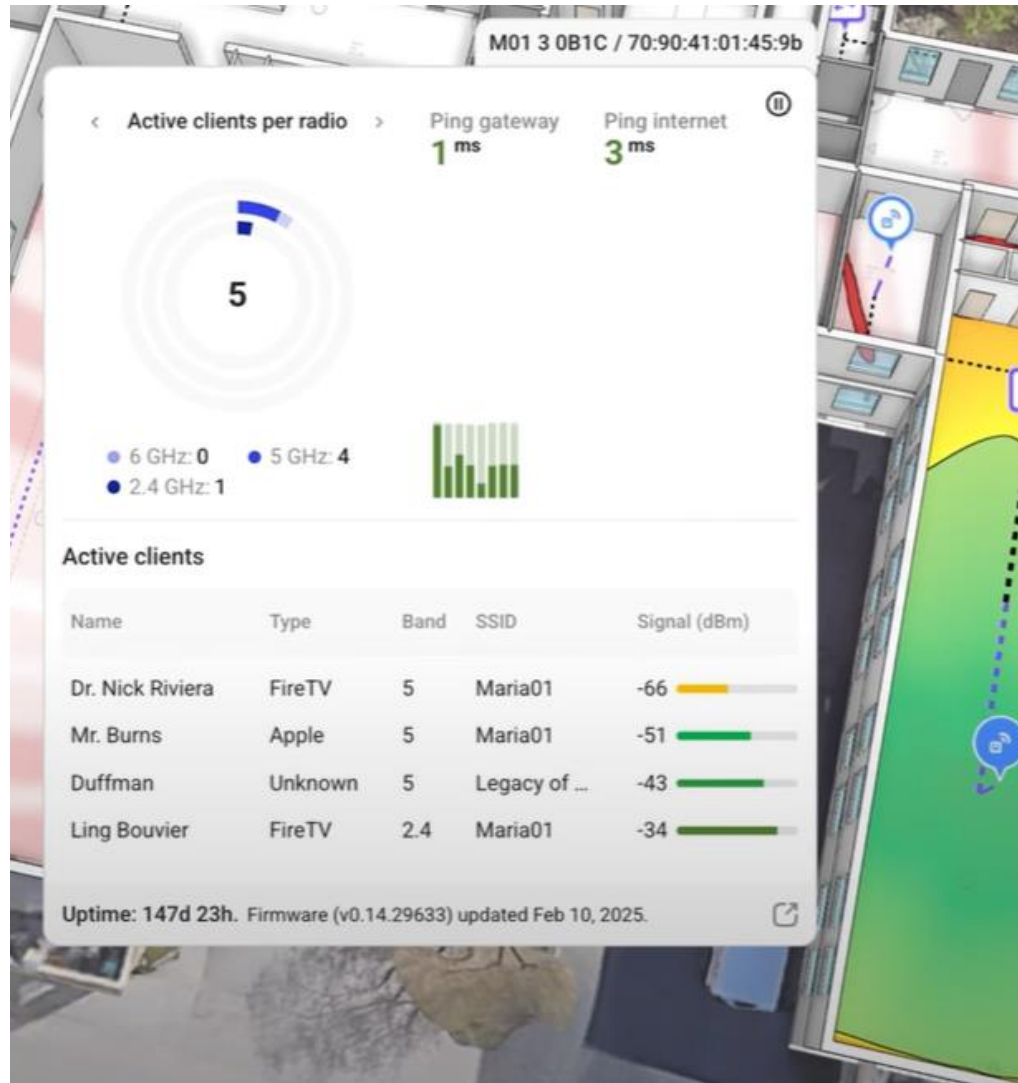

30,700 baht / year /user

55,300

Nomad = ~~67,600~~ baht

Clip = Q2, 2026

Wi-Spy Lucid Tri-Band Spectrum Analyzer

- Frequency Range:
 - 2.2 GHz – 7.25 GHz
- Frequency Resolution
 - 25 kHz
- Amplitude Range
 - -95 dBm to -5 dBm
- Amplitude Resolution
 - 0.5 dBm
- Sweep Time
 - 2.4 GHz : 200ms
 - 5.8 GHz : 400ms
 - 6.0 GHz : 600ms

Lucid = 35,000 baht

Hamina Live

ราคาน้ำมันวันนี้

มาตรฐานยูโร 5

ชนิด	วันนี้	พรุ่งนี้	ส่วนต่าง
ดีเซล Diesel	38.94	40.74	+1.80
Gasohol E85	32.79	33.79	+1.00
Gasohol E20	36.05	37.05	+1.00
Gasohol 91	40.68	41.68	+1.00
Gasohol 95	41.05	42.05	+1.00
เบนซิน	49.64	50.64	+1.00
ซูเปอร์พาวเวอร์ Diesel	54.64	56.44	+1.80
ซูเปอร์พาวเวอร์ Gasohol 95	52.04	53.04	+1.00

มีผลบังคับใช้ วันที่ 31 มีนาคม 2569 หลังเวลา 05:00 น. เป็นต้นไป

Hamina Live

Hamina Live

Cloud Controller Support

 <p>Arista CloudVision</p>	 <p>Cisco Catalyst (DNA) Center API</p>	 <p>Cisco Meraki</p> <p>1 CREDENTIAL SAVED</p>
 <p>Extreme Networks</p>	 <p>HPE Aruba New Central</p>	 <p>HPE Juniper Mist</p>
 <p>Ruckus One</p>		

ORB

ORB

The screenshot displays the ORB mobile application interface on an iPad Mini 7. The top status bar shows the time as 13:39 on Tuesday, 31 March, and a battery level of 71%. The ORB logo is centered at the top of the app. The main dashboard features several monitoring cards for different devices: