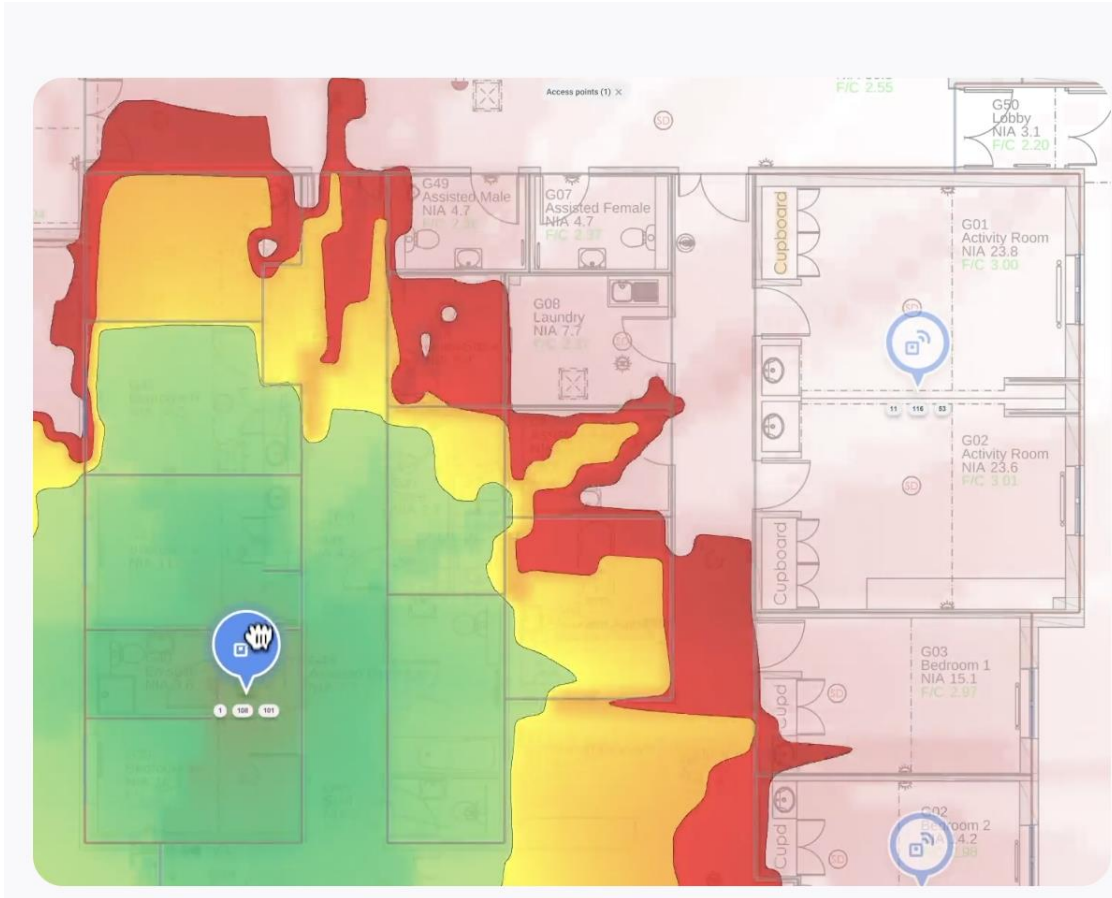

Hamina Planner / Planner Plus