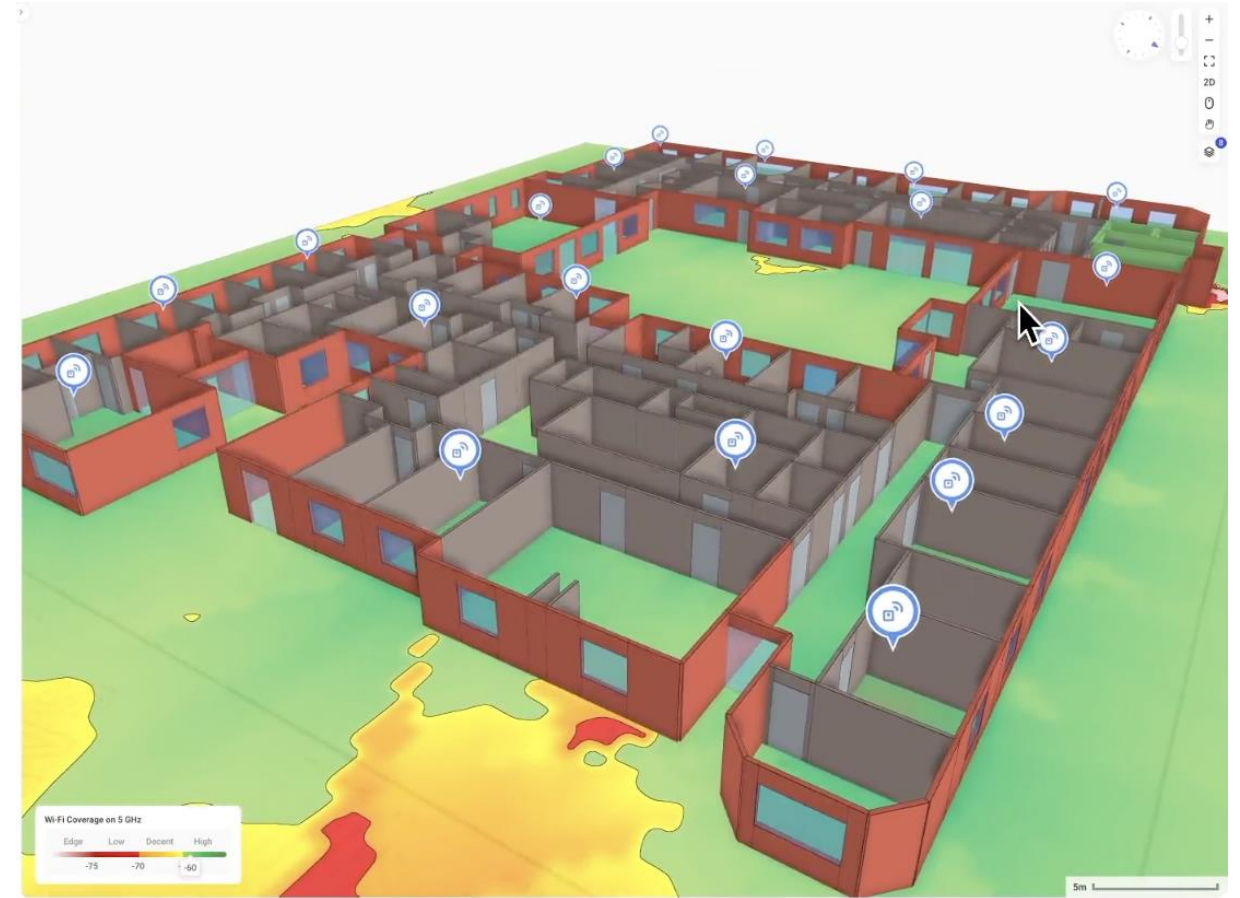

Hamina Products

-  Hamina Planner / Plus
-  Hamina Onsite
-  Hamina Live

Design Process

Hamina Planner / Plus

Hamina Onsite

General WLAN Implementation Project Flow

Hamina Planner / Planner Plus

Predictive Tools

กลุ่มนี้เน้นความแม่นยำสูง (RF Modeling) และใช้ในการทำ Report เพื่อส่งมอบงานโปรเจกต์ขนาดใหญ่

- **Ekahau AI Pro:** เป็นเจ้าตลาดที่วิศวกร Wi-Fi ส่วนใหญ่ใช้ จุดเด่นคือระบบ AI ช่วยวางตำแหน่ง AP (Auto-Planner), รองรับ Wi-Fi 6E/7 เต็มรูปแบบ และทำงานร่วมกับอุปกรณ์ Sidekick 2 เพื่อเก็บข้อมูลจริงได้แม่นยำที่สุด
- **Hamina Wireless:** น้องใหม่ที่มาแรงมากในช่วงปีที่ผ่านมา เป็น Cloud-based 100% ใช้งานผ่าน Browser ได้เลย จุดเด่นคือความเร็วในการประมวลผล (GPU Acceleration) และหน้าตา User Interface ที่ทันสมัย ใช้ง่ายกว่า Ekahau ในหลายๆ ส่วน
- **iBwave Wi-Fi:** เหมาะสำหรับงานออกแบบในอาคารที่มีความซับซ้อนสูงมาก เช่น สนามกีฬา หรือห้างสรรพสินค้า มักถูกใช้ควบคู่ไปกับการออกแบบระบบ Mobile Network (DAS)