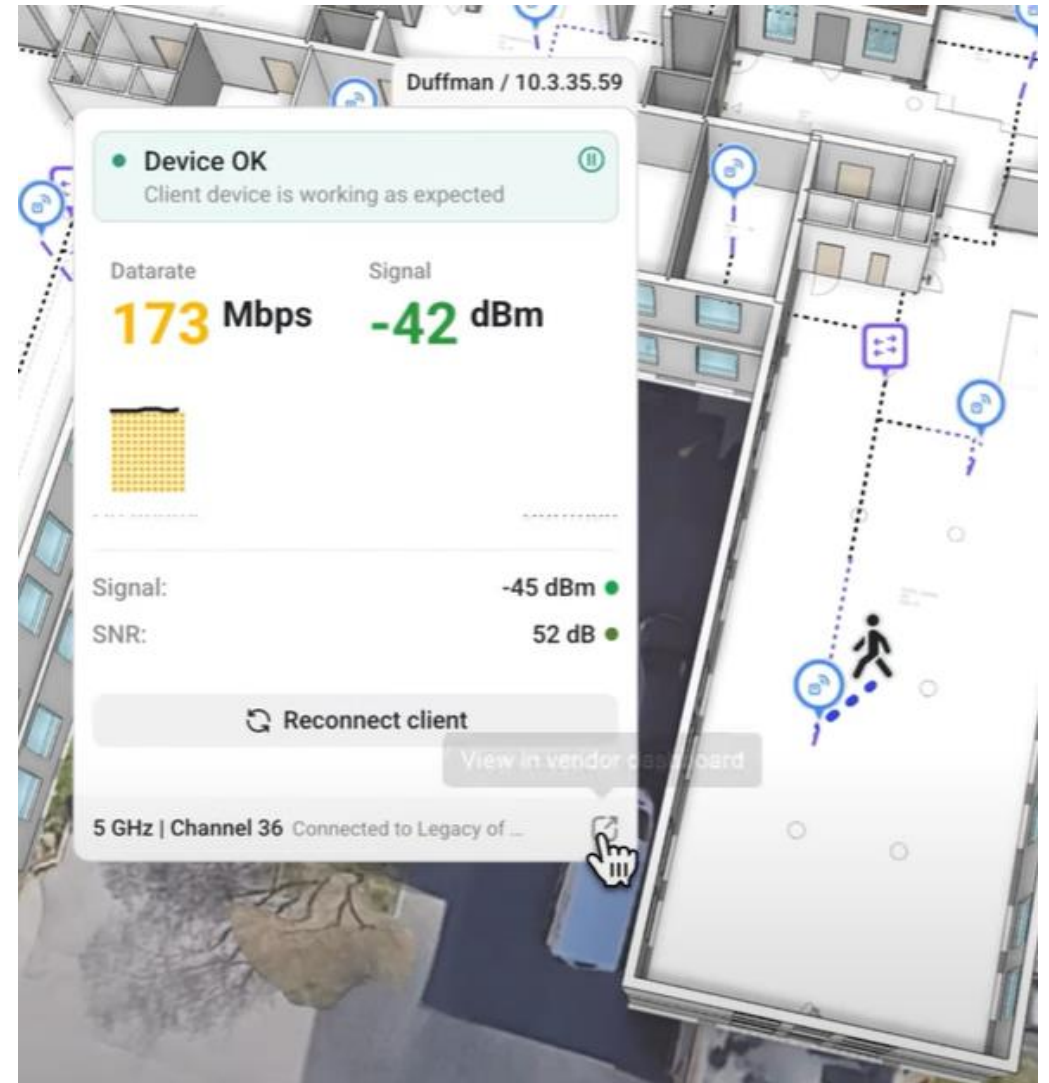

มีผลบังคับใช้ วันที่ 31 มีนาคม 2569 หลังเวลา 05:00 น. เป็นต้นไป

Hamina Live

Hamina Live

Cloud Controller Support

 <p>Arista CloudVision</p>	 <p>Cisco Catalyst (DNA) Center API</p>	 <p>Cisco Meraki</p> <p>1 CREDENTIAL SAVED</p>
 <p>Extreme Networks</p>	 <p>HPE Aruba New Central</p>	 <p>HPE Juniper Mist</p>
 <p>Ruckus One</p>		

ORB

ORB

The screenshot displays the ORB mobile application interface on an iPad Mini 7. The top status bar shows the time as 13:39 on Tuesday, 31 March, and a battery level of 71%. The ORB logo is centered at the top of the app. The main dashboard features several monitoring cards for different devices: