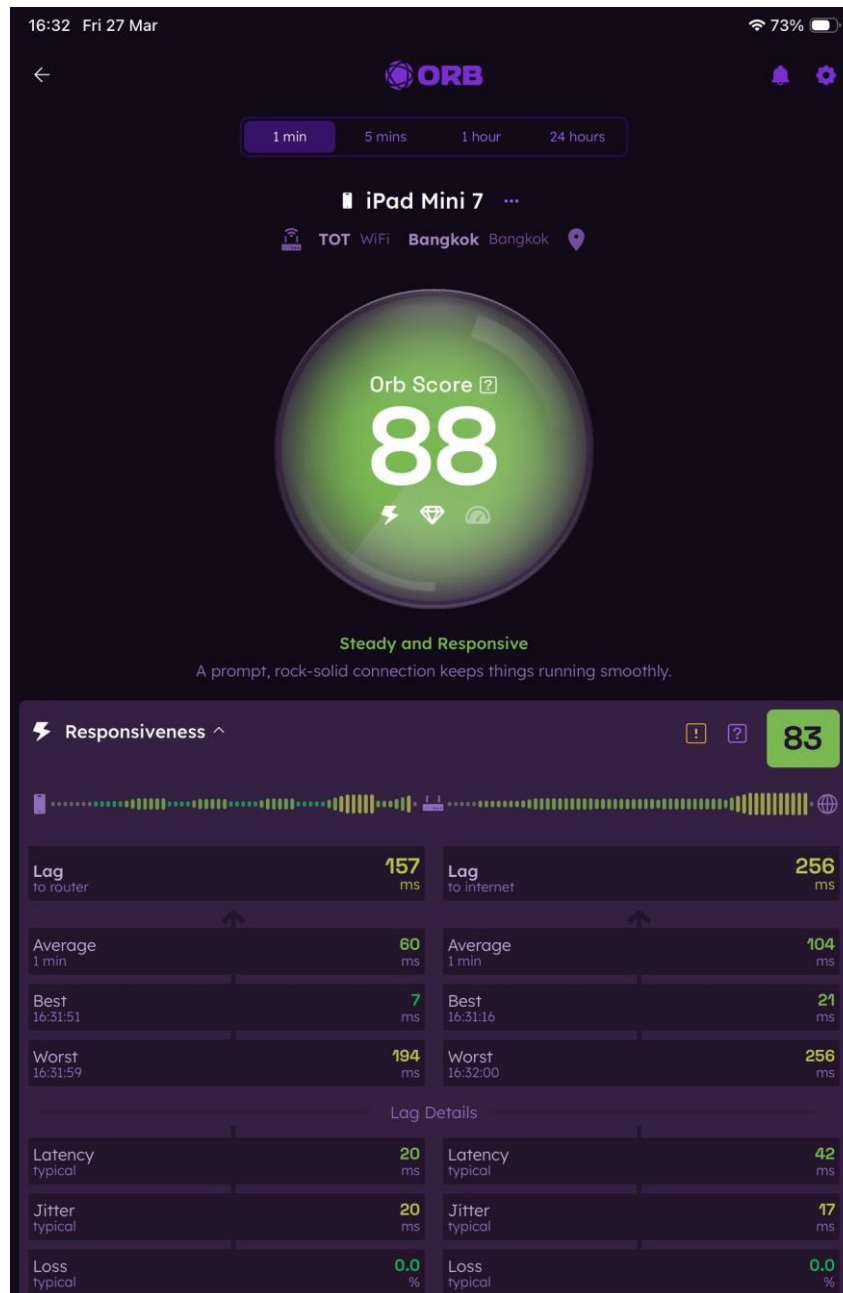

Lucid = 35,000 baht

Hamina Live

ราคาน้ำมันวันนี้

มาตรฐานยูโร 5

ชนิด	วันนี้	พรุ่งนี้	ส่วนต่าง
ดีเซล Diesel	38.94	40.74	+1.80
Gasohol E85	32.79	33.79	+1.00
Gasohol E20	36.05	37.05	+1.00
Gasohol 91	40.68	41.68	+1.00
Gasohol 95	41.05	42.05	+1.00
เบนซิน	49.64	50.64	+1.00
ซูเปอร์พาวเวอร์ Diesel	54.64	56.44	+1.80
ซูเปอร์พาวเวอร์ Gasohol 95	52.04	53.04	+1.00

มีผลบังคับใช้ วันที่ 31 มีนาคม 2569 หลังเวลา 05:00 น. เป็นต้นไป

Hamina Live

Hamina Live

Cloud Controller Support

 <p>Arista CloudVision</p>	 <p>Cisco Catalyst (DNA) Center API</p>	 <p>Cisco Meraki</p> <p>1 CREDENTIAL SAVED</p>
 <p>Extreme Networks</p>	 <p>HPE Aruba New Central</p>	 <p>HPE Juniper Mist</p>
 <p>Ruckus One</p>		

ORB

ORB

The screenshot displays the ORB mobile application interface on an iPad Mini 7. The top status bar shows the time as 13:39 on Tuesday, 31 March, and a battery level of 71%. The ORB logo is centered at the top of the app. The main dashboard features several monitoring cards for different devices: